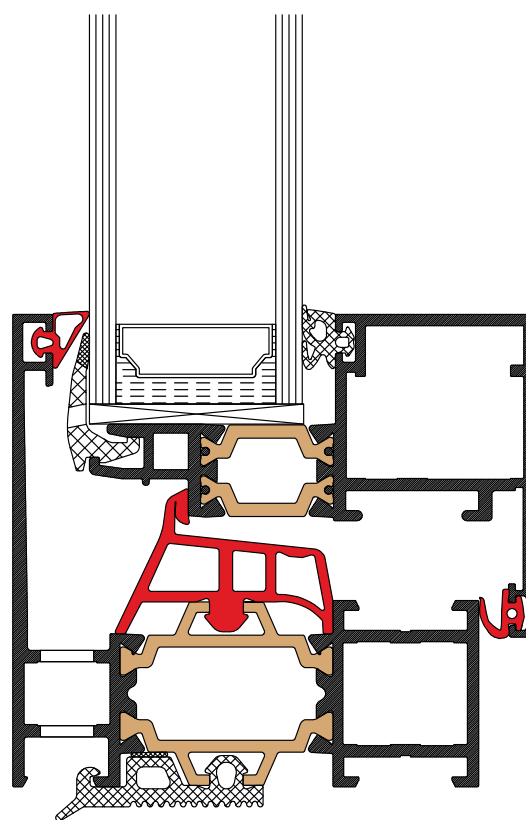

Profel a fait de son mieux pour fournir correctement les informations dans cette brochure. Aucun droit ne peut toutefois être attribué aux informations et aux images reprises dans celle-ci.

JUSQU'À U_w
1.28
W/m²K

JUSQU'À U_w
0.71
W/m²K

Un nombre illimité de possibilités créatives ...

Fenêtres, portes et portes coulissantes en aluminium; L'offre Profel est illimitée. Dans la seule série DRITTO, vous pouvez choisir entre différents types, modèles et formes de menuiseries extérieures. Une large palette de couleurs standard et RAL vous permettra de concrétiser toutes vos idées créatives et faire de votre maison une maison de référence.