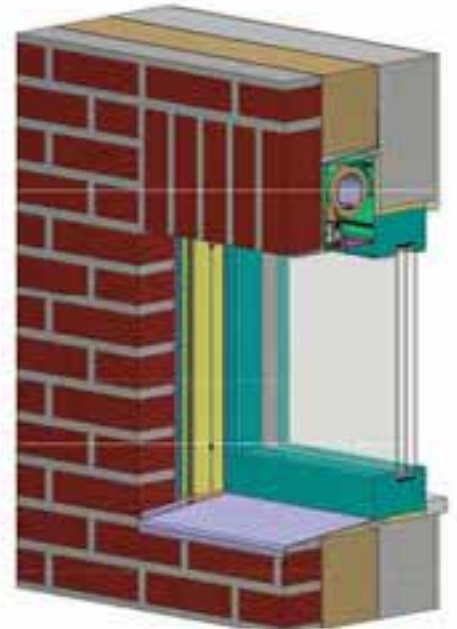

ZIPX® ZERO

Le ZIPX®ZERO est une protection solaire à toile verticale et résistante au vent, spécialement développée pour les habitations passives et à basse énergie. La toile pourvue d'une tirette soudée aux bords passe dans un système spécial dans la coulisses pourvu de bandes en EPDM qui interceptent le vent. Ainsi le screen est résistant au vent et peut être étant fermé utilisé comme moustiquaire. La visibilité vers l'extérieur reste mais la chaleur est retenue à l'extérieur.

Le caisson est incorporé dans le mur de refend, au dessus du châssis. Lorsque le screen est ouvert, la sous-lame rentre complètement dans le caisson et est donc complètement invisible. Le screen n'empêche pas de placer des moustiquaires.

La commande est toujours électrique, avec interrupteur mural ou par télécommande. Ici aussi une automatisation complète est possible, grâce à ces capteurs de lumière et de chaleur. Vous profitez ainsi d'un agréable climat intérieur à chaque instant.

ZIPX®Zero

Couleurs des profiles	Toutes les couleurs RAL et les structurés sont possibles
Largeur Max.	6 000 mm
Hauteur Max.	6 000 mm