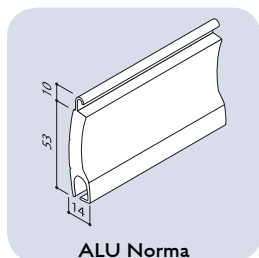

Créez une atmosphère **chaude** et **sûre** dans votre maison.

ACCESSOIRES

Grâce à notre vaste gamme vous trouverez toujours un volet qui correspond parfaitement à votre mode de vie et votre budget. Vous pouvez choisir entre des lames en PVC et une dizaine de lames en aluminium; des lames double paroi, isolées et laquées sont de grande qualité et ont une épaisseur de 8 à 14 mm.

LES LAMES

ALU HR41

ALU HR37

ALU Norma

PVC P37

COULISSES

HTF 25

LHTF 25