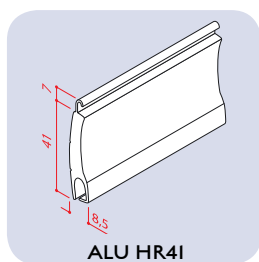

ACCESSOIRES

Grâce à notre vaste gamme vous trouverez toujours un volet qui correspond parfaitement à votre mode de vie et votre budget. Vous pouvez choisir entre des lames en PVC et une dizaine de lames en aluminium; des lames double paroi, isolées et laquées sont de grande qualité et ont une épaisseur de 8 à 14 mm.

LES LAMES