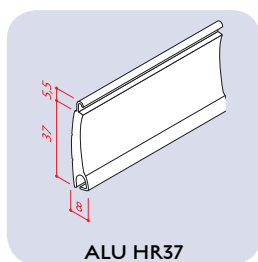

ACCESSOIRES

Grâce à notre vaste gamme vous trouverez toujours un volet qui correspond parfaitement à votre mode de vie et votre budget. Vous pouvez choisir entre des lames en PVC et une dizaine de lames en aluminium; des lames double paroi, isolées et laquées sont de grande qualité et ont une épaisseur de 8 à 14 mm.

LES LAMES

COULISSES

Informez-vous au sujet de nos autres lames.

Informez-vous au sujet de notre gamme de volets roulants de garages.