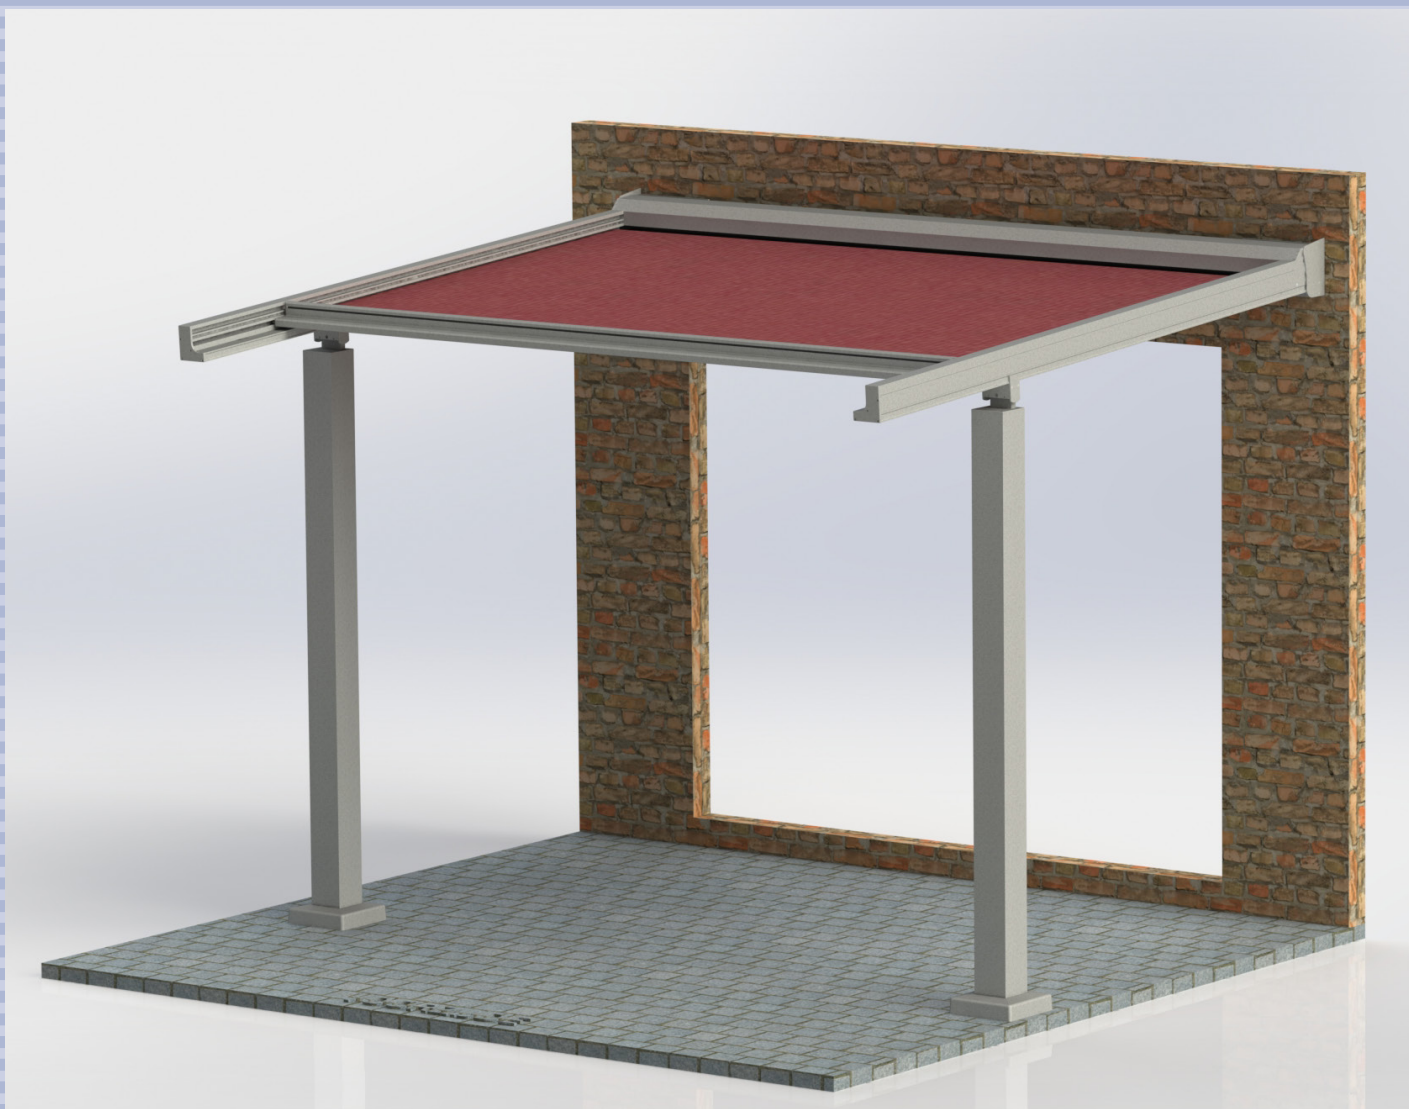

WPA0600

Wilms

Profiter au maximum de votre terrasse!

Le **WPA0600** de Wilms est une toiture élégante et stylée en aluminium qui peut être ancrée à la façade ou complètement détachée. Egalement il est possible de combiner ces 2 possibilités. De cette façon vous pouvez jouir du beau temps dans les conditions parfaites.

Il n'y a pas de connections transversales entre les piliers ou les coulisses. Ainsi la vue est maintenue quand la toile est enroulée. Pour Wilms le confort du client final est très important. C'est pour cette raison que beaucoup d'attention a été prêtée à la finition du produit. Les pièces de fixation sont presque invisibles.

Grace au grand choix des couleurs et des différentes possibilités de montage, le WPA0600 est bien assorti à votre maison.

Le montage standard

Le montage détaché avec les 4 piliers

Le montage combinée
(les fixations murales et les piliers)

WPA0600

Couleurs des profiles	Toutes les couleurs RAL et les structurés sont possible
Les dimensions maximales	L 3000 mm x P 4000 mm
Toile	Soltis 92 (standard) Sunworker Cristal
Commande	Sunea io - Orea RTS
L'angle d'inclinaison	10° à 25°